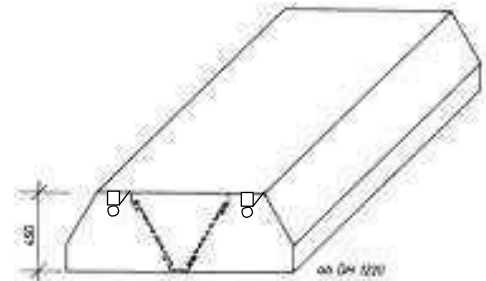

Filtereinsätze für die o.g. Haube:

Serie FF-2A

Filtergröße 400 x 400 x 40

Filtergröße 500 x 500 x 40

Serie Kombi-Flammschutzfilter

Filtergröße 400 x 400 x 50

Filtergröße 500 x 500 x 50

Filtergröße 400 x 400 x 35

Filtergröße 500 x 500 x 35

...für gesunde Luft
und reines Wasser