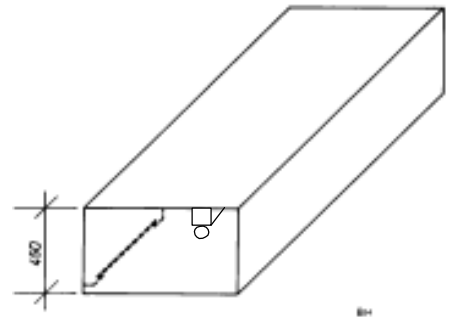

Standard-Boxhaube Modell SBH

mit CNS-Lamellen-Fettfilter,

Filtereinsatzgrößen: 750 mm Bautiefe 400 x 400 mm siehe unten
ab 900 mm Bautiefe 500 x 500 mm siehe unten

Eine Beleuchtung (bis 2500 mm eine Lampe, ab 2750 mm zwei Lampen) mit Ein-/Ausschalter links montiert.
Ein Fettablasshahn hinten links montiert (ab 3000 mm hinten mittig montiert.)

Länge mm	Tiefe 750 mm Modell-Nr.	Fettf. Stk.	Tiefe 900 mm Modell-Nr.	Tiefe 1050 mm Modell-Nr.	Fettf. Stk-
1000	SBH 751	2	SBH 901	SBH 1051	1
1250	SBH 752	2	SBH 902	SBH 1052	2
1500	SBH 753	3	SBH 903	SBH 1053	2
1750	SBH 754	3	SBH 904	SBH 1054	3
2000	SBH 757	4	SBH 905	SBH 1055	3
2250	SBH 756	5	SBH 906	SBH 1056	4
2500	SBH 757	6	SBH 907	SBH 1057	4
2750	SBH 758	6	SBH 908	SBH 1058	5
3000	SBH 759	7	SBH 909	SBH 1059	5
3250	SBH 7510	7	SBH 9010	SBH 10510	6
3500	SBH 7511	8	SBH 9011	SBH 10511	6
3750	SBH 7512	9	SBH 9012	SBH 10512	7
4000	SBH 7513	9	SBH 9013	SBH 10513	7

Filtereinsätze für die o.g. Haube:

Serie FF-2A

Filtergröße 400 x 400 x 40

Filtergröße 500 x 500 x 40

Serie Kombi-Flammschutzfilter

Filtergröße 400 x 400 x 50

Filtergröße 500 x 500 x 50

Filtergröße 400 x 400 x 35

Filtergröße 500 x 500 x 35

...für gesunde Luft
und reines Wasser