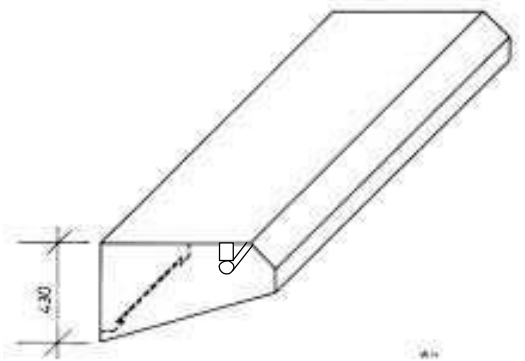

**Standard-Wandhaube Modell SWH**

Mit CNS-Lamellen-Fettfilter

Filtereinsatzgrößen: 750 mm Bautiefe 400 x 400 mm siehe unten  
 ab 900 mm Bautiefe 500 x 500 mm siehe unten

Eine Beleuchtung (bis 2500 mm eine Lampe, ab 2750 mm zwei Lampen) mit Ein-/Ausschalter links montiert.  
 Ein Fettablasshahn hinten links montiert (ab 3000 mm hinten mittig montiert).

Länge mm	Tiefe 750 mm Modell-Nr.	Fettf. Stk.	Tiefe 900 mm Modell-Nr.	Tiefe 1050 mm Modell-Nr.	Fettf. Stk-
1000	SWH 751	2	SWH 901	SWH 1051	1
1250	SWH 752	2	SWH 902	SWH 1052	2
1500	SWH 753	3	SWH 903	SWH 1053	2
1750	SWH 754	3	SWH 904	SWH 1054	3
2000	SWH 757	4	SWH 905	SWH 1055	3
2250	SWH 756	5	SWH 906	SWH 1056	4
2500	SWH 757	6	SWH 907	SWH 1057	4
2750	SWH 758	6	SWH 908	SWH 1058	5
3000	SWH 759	7	SWH 909	SWH 1059	5
3250	SWH 7510	7	SWH 9010	SWH 10510	6
3500	SWH 7511	8	SWH 9011	SWH 10511	6
3750	SWH 7512	9	SWH 9012	SWH 10512	7
4000	SWH 7513	9	SWH 9013	SWH 10513	7

Filtergröße 500 x 500 x 35

...für gesunde Luft  
 und reines Wasser

### Standard-Boxhaube Modell SBH

mit CNS-Lamellen-Fettfilter,

Filtereinsatzgrößen: 750 mm Bautiefe 400 x 400 mm siehe unten  
 ab 900 mm Bautiefe 500 x 500 mm siehe unten

Eine Beleuchtung (bis 2500 mm eine Lampe, ab 2750 mm zwei Lampen) mit Ein-/Ausschalter links montiert.  
 Ein Fettablasshahn hinten links montiert (ab 3000 mm hinten mittig montiert.)